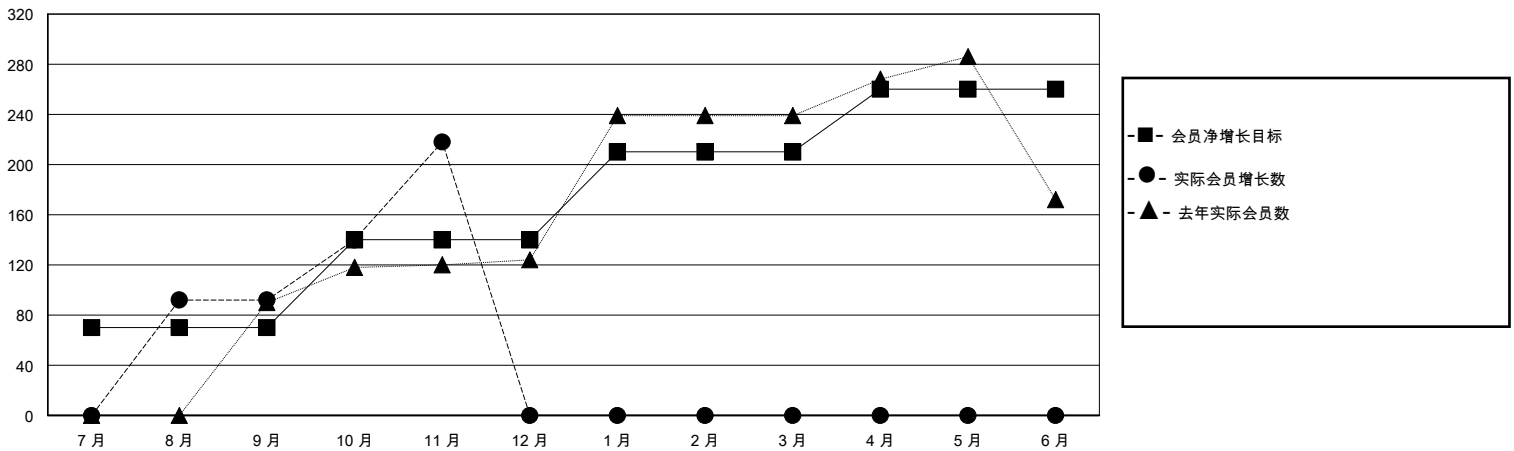

# MONTHLY MEMBERSHIP PROGRESS REPORT

District 393

Results as of: 11/30/2024

GMT:

地点 CHINA

GMT宪章区

分会			
成果 2024-2025			
季	新分会目标	新会	会员流失的分会
7月/8月/9月	4	2	0
10月/11月/12月	0	0	0
1月/2月/3月	1	0	0
4月/5月/6月	0	0	0

位会员@每位须缴			
成果 2024-2025			
季	会员净增长目标	实际会员增长数	实际退会会员 (包括转会)
7月/8月/9月	70	111	11
10月/11月/12月	70	129	1
1月/2月/3月	70	0	0
4月/5月/6月	50	0	0

目标与实际新会累积

目标和实际会员累积

已取消的分会: 0	42 CLUBS OF 56 增添1位或以上的新会员	性别分布
放弃的会员	<a href="#">点击这里取得累计会员数据</a>	男 923 (57.33%)
过世 0		女 687 (42.67%)
分会已取消 0	总计家庭单位会员数 0	
其他 12	支付减半会费的家庭会员 0	
总计 12		