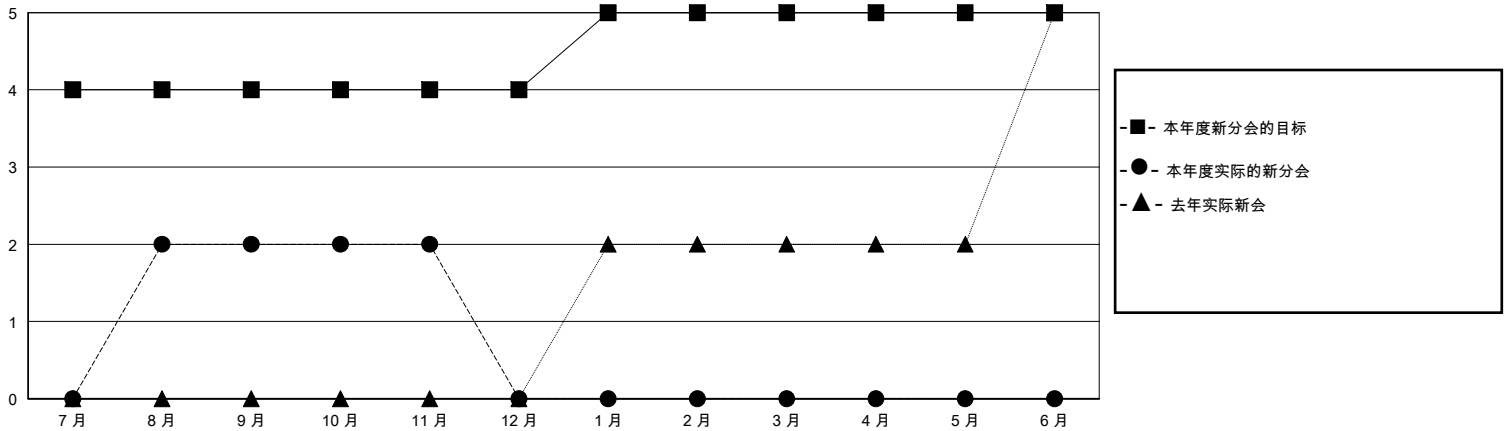

MONTHLY MEMBERSHIP PROGRESS REPORT

District 393

Results as of: 11/30/2024

GMT:

地点 CHINA

GMT宪章区

分会			
成果 2024-2025			
季	新分会目标	新会	会员流失的分会
7月/8月/9月	4	2	0
10月/11月/12月	0	0	0
1月/2月/3月	1	0	0
4月/5月/6月	0	0	0

位会员@每位须缴			
成果 2024-2025			
季	会员净增长目标	实际会员增长数	实际退会会员 (包括转会)
7月/8月/9月	70	111	11
10月/11月/12月	70	129	1
1月/2月/3月	70	0	0
4月/5月/6月	50	0	0

目标与实际新会累积